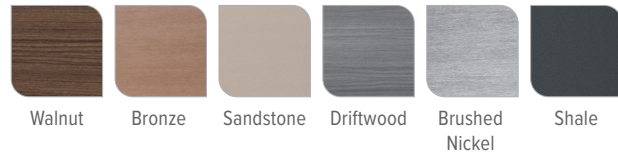

Shell Colors

Cabinet Colors

Cover Colors

Cabinet and Shell Color Options*

Cabinet Colors	Walnut	Bronze	Sandstone	Driftwood	Brushed Nickel	Shale
Shell Colors	Alpine White Ivory Ice Gray Tuscan Sun Desert	Alpine White Ivory Tuscan Sun Desert	Alpine White Ivory Tuscan Sun Desert	Alpine White Ice Gray Tuscan Sun Platinum	Alpine White Ice Gray	Alpine White Ice Gray Platinum

Spanish

French

Colores de Cascos

Colores de Gabinete

Colores de Cubierta

Opciones de colores para el gabinete y el casco*

Colores del gabinete	Walnut	Bronze	Sandstone	Driftwood	Brushed Nickel	Shale
Colores de cascos	Alpine White Ivory Tuscan Sun	Alpine White Ivory	Alpine White Ivory	Alpine White Ice Grey Platinum	Alpine White Ice Grey	Alpine White Ice Grey Platinum

Couleurs de l'habillage

Couleurs des couvertures

Couleurs de coque et d'habillage*

Couleurs de l'habillage	Walnut	Bronze	Grès	Driftwood	Nickel brossé	Argile
Couleurs des coques	Blanc alpin Ivoire Tuscan Sun	Blanc alpin Ivoire	Blanc alpin Ivoire	Blanc alpin Gris glacé Platine	Blanc alpin Gris glacé	Blanc alpin Gris glacé Platine