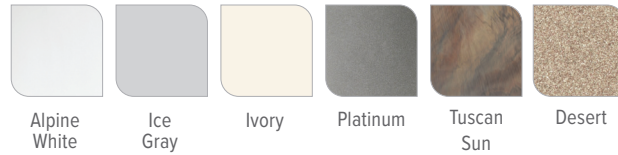

Shell Colors

Cabinet Colors

Cover Colors

Cabinet and Shell Color Options*

Cabinet Colors	Walnut	Bronze	Sandstone	Driftwood	Brushed Nickel	Shale
Shell Colors	Alpine White Ivory Ice Gray Tuscan Sun Desert	Alpine White Ivory Tuscan Sun Desert	Alpine White Ivory Tuscan Sun Desert	Alpine White Ice Gray Tuscan Sun Platinum	Alpine White Ice Gray	Alpine White Ice Gray Platinum

Spanish

French

Colores de Cascos

Colores de Gabinete

Colores de Cubierta

Opciones de colores para el gabinete y el casco*

Colores del gabinete	Walnut	Bronze	Sandstone	Driftwood	Brushed Nickel	Shale
Colores de cascos	Alpine White Ivory Tuscan Sun	Alpine White Ivory	Alpine White Ivory	Alpine White Ice Grey Platinum	Alpine White Ice Grey	Alpine White Ice Grey Platinum

Couleurs de l'habillage

Couleurs des couvertures

Couleurs de coque et d'habillage*

Couleurs de l'habillage	Walnut	Bronze	Grès	Driftwood	Nickel brossé	Argile
Couleurs des coques	Blanc alpin Ivoire Tuscan Sun	Blanc alpin Ivoire	Blanc alpin Ivoire	Blanc alpin Gris glacé Platine	Blanc alpin Gris glacé	Blanc alpin Gris glacé Platine