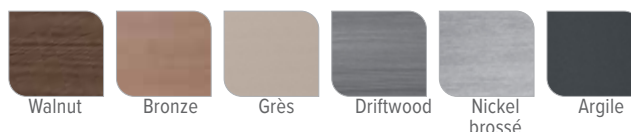

Shell Colors

Cabinet Colors

Cover Colors

Cabinet and Shell Color Options*

Cabinet Colors	Walnut	Bronze	Sandstone	Driftwood	Brushed Nickel	Shale
Shell Colors	Alpine White Ivory Ice Gray Tuscan Sun Desert	Alpine White Ivory Tuscan Sun Desert	Alpine White Ivory Tuscan Sun Desert	Alpine White Ice Gray Tuscan Sun Platinum	Alpine White Ice Gray	Alpine White Ice Gray Platinum

Spanish

French

Colores de Cascos

Colores de Gabinete

Colores de Cubierta

Opciones de colores para el gabinete y el casco*

Colores del gabinete	Walnut	Bronze	Sandstone	Driftwood	Brushed Nickel	Shale
Colores de cascos	Alpine White Ivory Tuscan Sun	Alpine White Ivory	Alpine White Ivory	Alpine White Ice Grey Platinum	Alpine White Ice Grey	Alpine White Ice Grey Platinum

Couleurs de l'habillage

Couleurs des couvertures

Couleurs de coque et d'habillage*

Couleurs de l'habillage	Walnut	Bronze	Grès	Driftwood	Nickel brossé	Argile
Couleurs des coques	Blanc alpin Ivoire Tuscan Sun	Blanc alpin Ivoire	Blanc alpin Ivoire	Blanc alpin Gris glacé Platine	Blanc alpin Gris glacé	Blanc alpin Gris glacé Platine