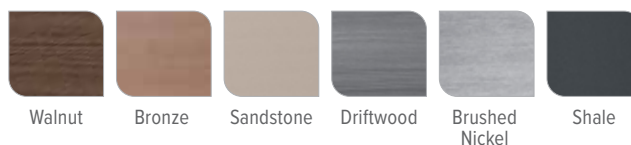

Colores de Gabinete

Colores de Cubierta

Opciones de colores para el gabinete y el casco*

Colores del gabinete	Walnut	Bronze	Sandstone	Driftwood	Brushed Nickel	Shale
Colores de cascos	Alpine White Ivory Tuscan Sun	Alpine White Ivory	Alpine White Ivory	Alpine White Ice Grey Platinum	Alpine White Ice Grey	Alpine White Ice Grey Platinum

Capacidad de Asientos

6 asientos

Dimensiones

6'8" x 7'9" x 33" / 203 x 236 x 84 cm

Capacidad de Agua

315 galones / 1200 litros

Peso

610 lbs. / 275 kg en seco; 4290 lbs. / 1945 kg lleno**

Jets

- 28 en total
- 1 jet Moto-Massage® DX
- 2 jets SoothingStream™
- 1 jet FootStream™
- 2 jets giratorios de hidromasaje
- 3 jets direccionales de hidromasaje
- 18 jets direccionales Precision™

Característica de agua

Cascada de agua BellaFontana™ con tres arcos de agua iluminados

Bomba de Jets

WaveMaster® 9200; dos velocidades, 2,5 HP en servicio continuo, 5,2 HP de par máximo

Bomba de Circulación

SilentFlo 5000™ para filtración continua y silenciosa

Sistema de mantenimiento de agua

Sistema Salino FreshWater® ya listo

Sistema de Control

IQ 2020™ con control remoto inalámbrico 230 V / 50 amp, 60 Hz (Incluye un subpanel protegido por un interruptor de fallo a tierra G.F.C.I.)

Sistema de Iluminación

Luminescence™ cuatro zonas multicolores

Calentador

No-Fault® 6000 W / 230 V en titanio

Eficiencia Energética

Múltiples capas de aislamiento de espuma; Certificado por las normas de la Comisión de Energía de California (CEC por sus siglas en inglés) y de la norma de eficiencia energética para spas portátiles, APSP 14.

Sistema de filtración

Filtración del 100% sin desvíos, carga superior Filtros Tri-X™, Área efectiva de filtración de 195 pies cuadrados

Cubierta de Vinilo

Núcleo de espuma con disminución de 3,5" a 2,5" cónicos y 2 lb. de densidad, con sellado de bisagra, en color Chocolate o Smoke

Opciones disponibles

Elevador de Cubierta

CoverCradle™, CoverCradle II, Lift™ n Glide™ o UpRite™

Escalones

Escalón de la Colección Highlife (Cocoa o Smoke)

Entretención

Sistema de Sonido Inalámbrico Bluetooth®

**Incluye el agua y 6 adultos con un peso de 175 lbs. cada uno. Modelos exportables disponibles en 240 V, 50 Hz, calentador de 2000 W.